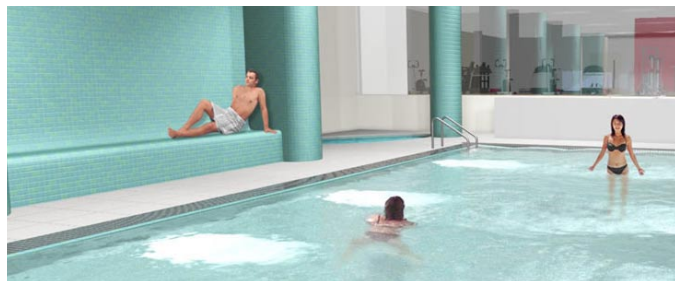

Projekty W Wielkiej Brytanii | UK Projects

The Point Leisure Hayes

Klient
Stan
Domaine Developments /
Ballymore Properties
Rozpoczęcie budowy -
styczeń 2007, przewidywane
ukończenie - 2011

Client
Contract
Status
Domaine Developments /
Ballymore Properties
Construction Management
Commenced on site January
2007; due for completion
2011

Kompleks wypoczynkowy The Point to wysokiej klasy klub sportowy obsługujący zespół obiektów The Point Hayes. Kompleks wypoczynkowy obejmuje basen, spa, saunę fińską i łaźnię turecką, bicz wodne, pokoje zabiegów i sale fitness. Rolfe Judd firmuje całość projektu łącznie z aranżacją wnętrz i doborem wyposażenia. Ideą projektu było uzyskanie wewnętrznej harmonii poprzez logiczny układ następujących po sobie przestrzeni, prowadzących użytkownika konsekwentnie z jednej formy aktywności do kolejnej, tak aby każdy mógł poczuć się całkowicie zrelaksowany.

The Point Leisure complex is high class leisure club serving the mixed use Hayes development. The leisure complex includes a pool, spa, sauna and steam room, treatment showers and therapy rooms a gym and dance and exercise studios. Rolfe Judd completed the entire design including the full interior fit out. The concept design was to achieve a relaxing internal ambience with an logical enfilade of spaces leading smoothly from one activity to the next allowing patrons to simply relax.